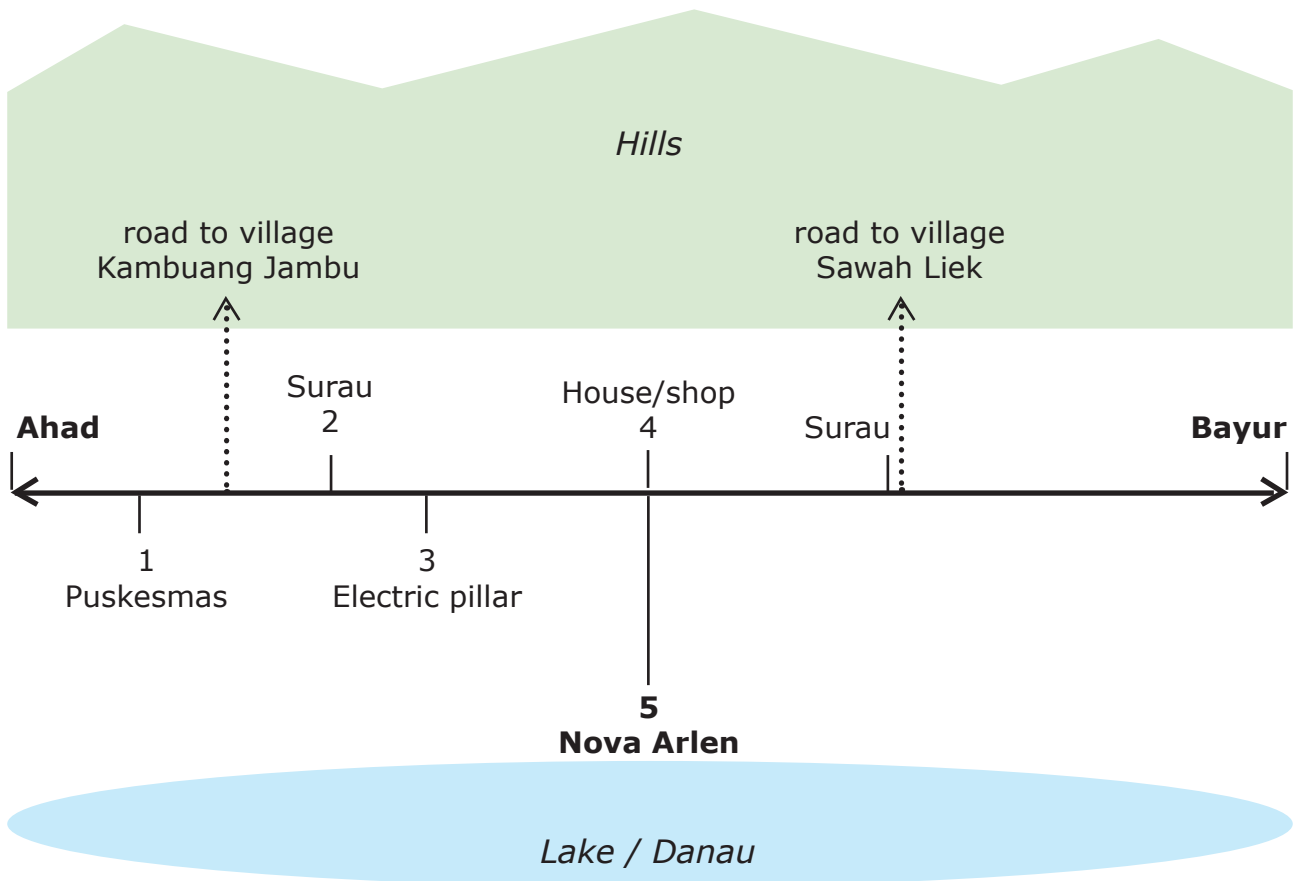

Nova Arlen - How to find us

GPS: S 00°15.544' E 100°12.387'

From Padang, after village Ahad

1
Going out of Ahad,
on the right :
Puskesmas
(Centre for health)

2
On the road,
on the left :
Surau (little Mosque)

Setelah Pasar Ahad anda akan melihat (kiri) jalan ke desa di atas "Kambuang Jambu", dan sesudahnya sebuah surau baru (mushalla).

Lebih kurang 500 meter dari surau anda akan melihat plang hijau Arlen (Arlen Nova Paradise) sebelah kanan arah ke pinggiran danau.

From Bukittinggi / Dari Bukittinggi

Dari Bukittinggi, lokasinya **sesudah** Bayur.

...Dari Maninjau anda tetap mengambil jalan lurus selama lebih kurang 5 menit anda akan sampai di Bayur.

Setelah Bayur, lebih kurang 5 menit anda akan melihat (kanan) jalan ke desa di atas "Sawah Liek", dan di simpangnya (kanan) sebuah surau (mushalla).

Lebih kurang 300 meter dari surau anda akan melihat plang hijau Arlen (Arlen Nova Paradise) sebelah kiri arah ke pinggiran danau.