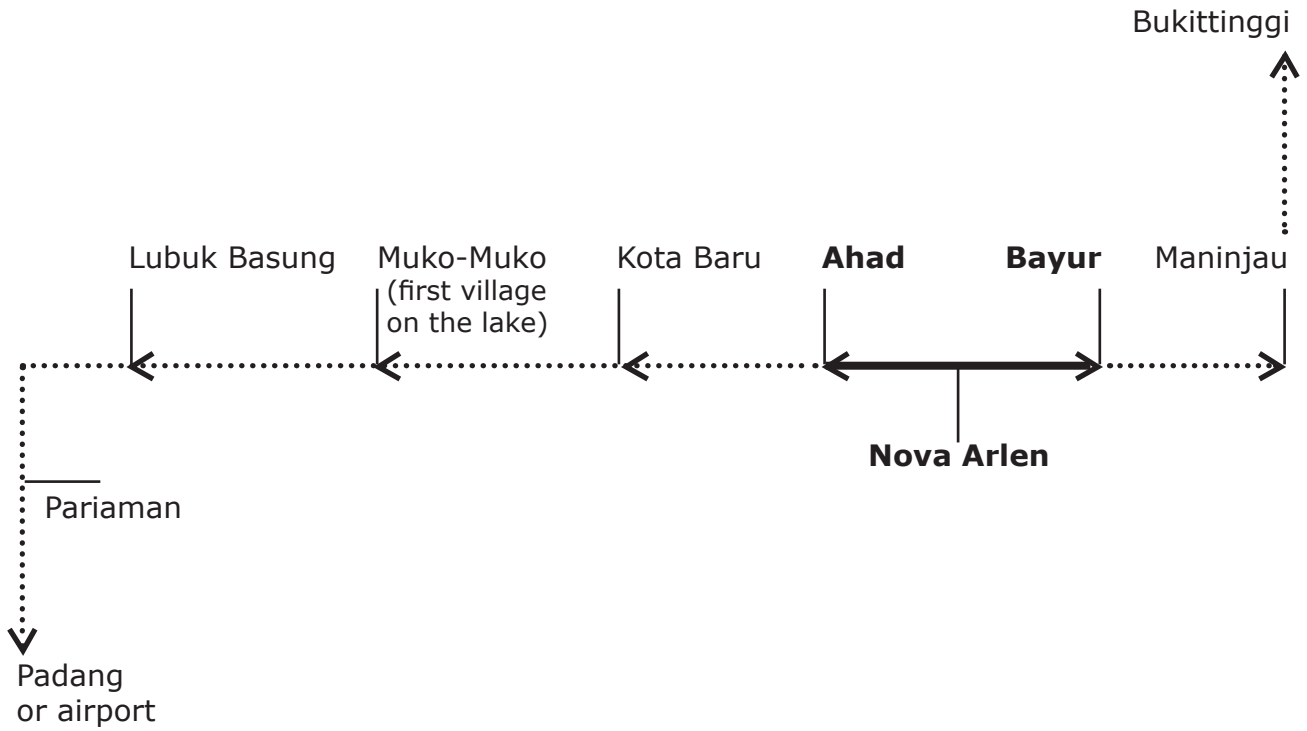

Nova Arlen - How to find us

GPS: S 00°15.544' E 100°12.387'

From Padang, after village Ahad

1
Going out of Ahad,
on the right :
Puskesmas
(Centre for health)

2
On the road,
on the left :
Surau (little Mosque)

Nova Arlen - How to find us

Instruction to print and show to taxi driver, car driver, bus...

From Padang / Dari Padang

Dari Padang, lokasinya **sebelum** datang ke Bayur.

...Dari Muko-Muko anda tetap mengambil jalan lurus selama lebih kurang 25 menit anda akan sampai di Pasar Ahad.

From Bukittinggi / Dari Bukittinggi

Dari Bukittinggi, lokasinya **sesudah** Bayur.

...Dari Maninjau anda tetap mengambil jalan lurus selama lebih kurang 5 menit anda akan sampai di Bayur.

Setelah Bayur, lebih kurang 5 menit anda akan melihat (kanan) jalan ke desa di atas "Sawah Liek", dan di simpangnya (kanan) sebuah surau (mushalla).

Lebih kurang 300 meter dari surau anda akan melihat plang hijau Arlen (Arlen Nova Paradise) sebelah kiri arah ke pinggiran danau.